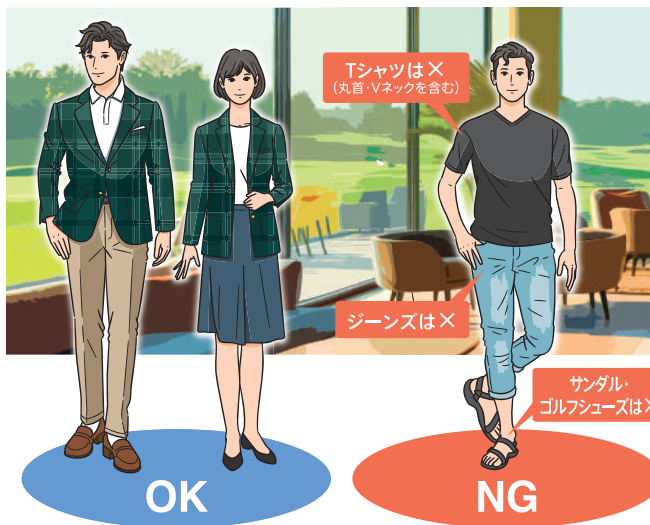

●喫煙はティーイングエリア付近、灰皿のある場所のみとし、兼用カート内は禁煙です (電子タバコを含む)。ご同伴の方に配慮をお願いします。

●使用するティーイングエリア以外には上がらないでください。

●バンカーの出入りは、ボールが一番近く、浅いところから出入りしてください。

●バンカーショットの後は、必ず砂を均してください。レーキは後続プレーヤーの邪魔にならないようバンカーの外に、進行方向に向けて置いてください。

●芝生の保護のため、ディボット跡、ボールマークは必ず修復してください

●コース内の目土にもご協力ください (プレーの進行の妨げにならない程度)

Dress Code

ご来場前に必ずお読みください

メンバー同士、メンバーご同伴やご紹介ゲストの方など太平洋クラブにはたくさんの「人」が集います。

ドレスコードを順守することはマナー・エチケットの基本の一つであり、お互いに不快感や違和感を与えないようにその場に適切な装いが求められます。

快適なクラブライフをお過ごしいただくために、紳士・淑女の交流の場にふさわしい、清潔でさわやかな服装を心掛けてください。

なお、本ドレスコードはご来場いただくゲストの皆様にもお守りいただくものですので、メンバーは同伴または紹介のゲストの方に事前に周知・徹底いただきますようお願いいたします。

来場／退場時 および クラブハウス内 ～来退場時のドレスコード～

- 1 来場時とプレー後はブレザーやジャケットをご着用ください。ただし夏季 (6～9月) および軽井沢リゾート・白河リゾート・札幌コースは任意。ジャンパー・ブルゾン類・Tシャツでの来場は不可とします。
- 2 来退場時には襟付きシャツをご着用ください (女性のカットソーやワンピース、ノースリーブは可とします)。
- 3 サンドル、ゴルフシューズでの来場はご遠慮ください。
- 4 クラブハウス内では脱帽してください。
- 5 雨具や防寒着のままでのレストランのご利用はお断りします。