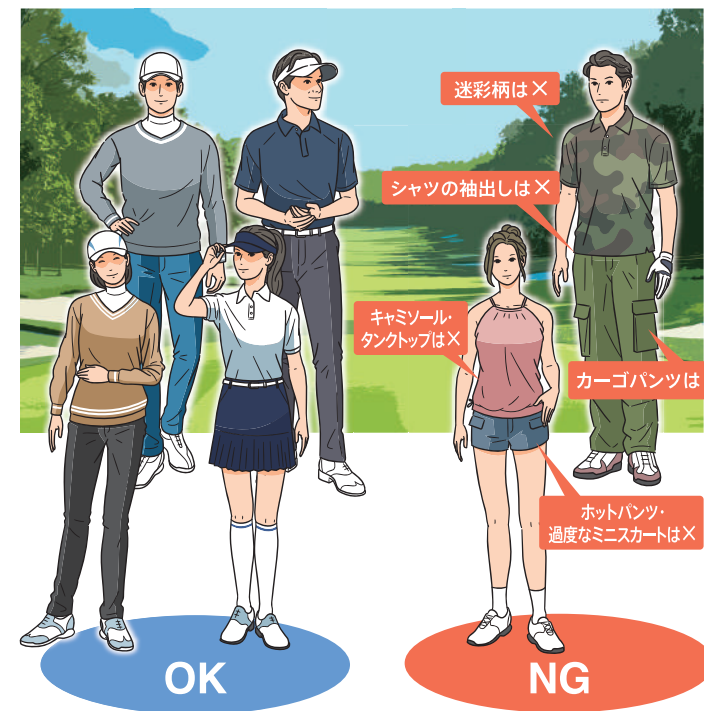

●芝生の保護のため、ディボット跡、ボールマークは必ず修復してください

●コース内の目土にもご協力ください (プレーの進行の妨げにならない程度)

Dress Code

ご来場前に必ずお読みください

メンバー同士、メンバーご同伴やご紹介ゲストの方など太平洋クラブにはたくさんの「人」が集います。

ドレスコードを順守することはマナー・エチケットの基本の一つであり、お互いに不快感や違和感を与えないようにその場に適切な装いが求められます。

快適なクラブライフをお過ごしいただくために、紳士・淑女の交流の場にふさわしい、清潔でさわやかな服装を心掛けてください。

なお、本ドレスコードはご来場いただくゲストの皆様にもお守りいただくものですので、メンバーは同伴または紹介のゲストの方に事前に周知・徹底いただきますようお願いいたします。

来場／退場時 および クラブハウス内 ～来退場時のドレスコード～

- 1 来場時とプレー後はブレザーやジャケットをご着用ください。ただし夏季 (6～9月) および軽井沢リゾート・白河リゾート・札幌コースは任意。ジャンパー・ブルゾン類・Tシャツでの来場は不可とします。
- 2 来退場時には襟付きシャツをご着用ください (女性のカットソーやワンピース、ノースリーブは可とします)。
- 3 サンドル、ゴルフシューズでの来場はご遠慮ください。
- 4 クラブハウス内では脱帽してください。
- 5 雨具や防寒着のままでのレストランのご利用はお断りします。

～プレー中のドレスコード～ プレー時

- 1 シャツはポロカラー、タートルネック、モックネックシャツを着用可とします (女性のノースリーブは着用可、タンクトップ・キャミソールは不可とします)。
- 2 夏季の熱中症予防対策は例外として、いずれのシャツもズボンの中に入れてください (女性のオーバーブラウスは可とします)。
- 3 デニム素材、スエット素材、カーゴパンツ、女性の過度なミニスカート・ホットパンツの着用は不可とします。
- 4 機能性インナーシャツは襟付きシャツとの重ね着を前提に着用可とします (但し白、黒、グレーやネイビーなど彩度の低い色のものに限り)。
- 5 日焼け防止用アームカバー・フェイスカバーは着用可とします (但しクラブハウス内でははずしてください)。
- 6 メタルスパイクシューズの使用は禁止します。
- 7 タオルを首に巻いたり、肩にかけたり、腰に下げるなど周りのプレーヤーに不快感や違和感を与えるような嗜好は慎んでください。