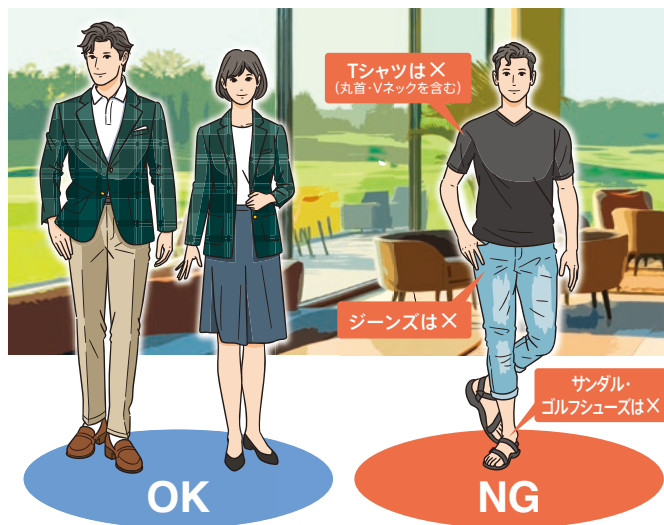

## ご来場前に必ずお読みください

メンバー同士、メンバーご同伴やご紹介ゲストの方など太平洋クラブにはたくさんの「人」が集います。

ドレスコードを順守することはマナー・エチケットの基本の一つであり、お互いに不快感や違和感を与えないようにその場に適切な装いが求められます。

快適なクラブライフをお過ごしいただくために、紳士・淑女の交流の場にふさわしい、清潔でさわやかな服装を心掛けてください。

なお、本ドレスコードはご来場いただくゲストの皆様にもお守りいただくものですので、メンバーは同伴または紹介のゲストの方に事前に周知・徹底いただきますようお願いいたします。

## 来場／退場時 および クラブハウス内 ～来退場時のドレスコード～

- 1 ご来場時とプレー後はブレザーやジャケットをご着用ください。ただし夏季(6～9月)および軽井沢リゾート・白河リゾート・札幌コースは任意。  
ジャンパー・ブルゾン類・Tシャツでのご来場は不可とします。
- 2 来退場時には襟付きシャツをご着用ください。  
(女性のカットソーやワンピース、ノースリーブは可とします)。
- 3 サンドル、ゴルフシューズでのご来場はご遠慮ください。
- 4 クラブハウス内では脱帽してください。
- 5 雨具や防寒着のままでのレストランのご利用はお断りします。