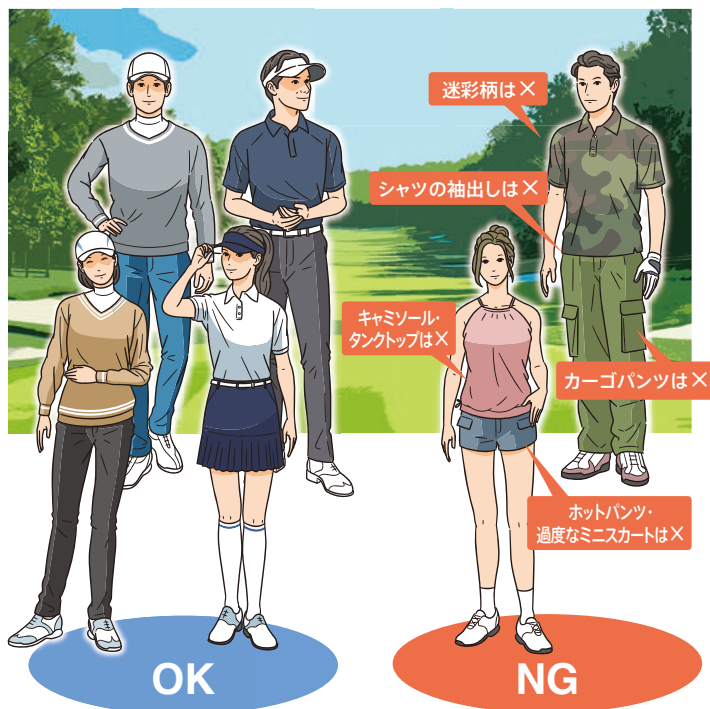

～プレー中のドレスコード～ プレー時

1. 1 シャツはポロカラー、タートルネック、モックネックシャツを着用可とします
   (女性のノースリーブは着用可、タンクトップ・キャミソールは不可とします)。
2. 2 夏季の熱中症予防対策は例外として、いずれのシャツもズボンの中に入れてください
   (女性のオーバーブラウスは可とします)。
3. 3 デニム素材、スエット素材、カーゴパンツ、女性の過度なミニスカート・ホットパンツの着用は不可とします。
4. 4 機能的インナーシャツは襟付きシャツとの重ね着を前提に着用可とします
   (但し白、黒、グレーやネイビーなど彩度の低い色のものに限りませう)。
5. 5 日焼け防止用アームカバー・フェイスカバーは着用可とします
   (但しクラブハウス内でははずしてください)。
6. 6 メタルスパイクシューズの使用は禁止とします。
7. 7 タオルを首に巻いたり、肩にかけたり、腰に下げるなど周りのプレーヤーに不快感や違和感を与えるような恰好は慎んでください。