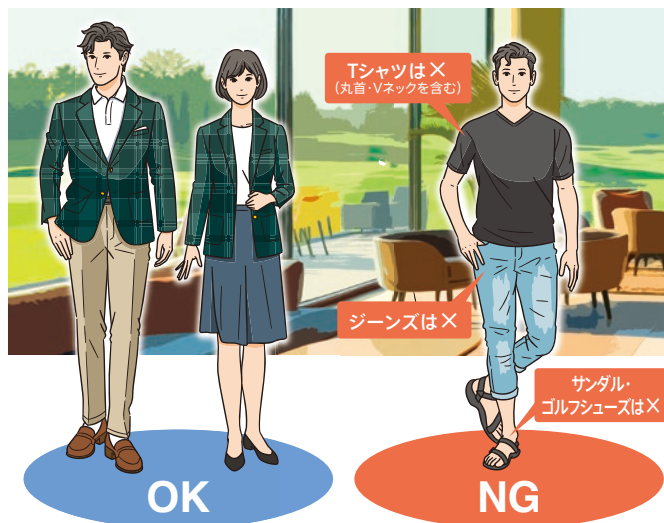

## ご来場前に必ずお読みください

メンバー同士、メンバーご同伴やご紹介ゲストの方など太平洋クラブにはたくさんの「人」が集います。

ドレスコードを順守することはマナー・エチケットの基本の一つであり、お互いに不快感や違和感を与えないようにその場に適切な装いが求められます。

快適なクラブライフをお過ごしいただくために、紳士・淑女の交流の場にふさわしい、清潔でさわやかな服装を心掛けてください。

なお、本ドレスコードはご来場いただくゲストの皆様にもお守りいただくものですので、メンバーは同伴または紹介のゲストの方に事前に周知・徹底いただきますようお願いいたします。

## 来場／退場時 および クラブハウス内 ～来退場時のドレスコード～

- 1 ご来場時とプレー後はブレザーやジャケットをご着用ください。ただし夏季(6～9月)および軽井沢リゾート・白河リゾート・札幌コースは任意。  
ジャンパー・ブルゾン類・Tシャツでのご来場は不可とします。
- 2 来退場時には襟付きシャツをご着用ください。  
(女性のカットソーやワンピース、ノースリーブは可とします)。
- 3 サンドル、ゴルフシューズでのご来場はご遠慮ください。
- 4 クラブハウス内では脱帽してください。
- 5 雨具や防寒着のままでのレストランのご利用はお断りします。