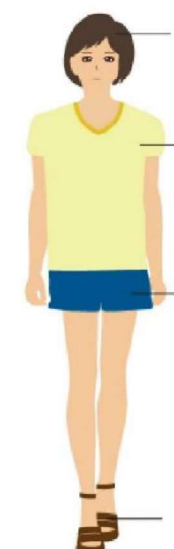

ジーンズ、ジャージ、
カーゴパンツ等の
着用はご遠慮ください。

サンダル、草履、
スリッパ等での
ご来場はご遠慮ください。

上着（ジャケット、ブレザー）
をご着用ください
（6月1日～9月30日は除く）

ジャンパーや
パーカー、
ウィンドブレーカー
での来場は
ご遠慮ください。

ジーンズ、ジャージ、
カーゴパンツ等の
着用はご遠慮ください。

サンダル、草履、
スリッパ等での
ご来場はご遠慮ください。

プレー時

帽子・バイザーは、危険球から
頭部保護や紫外線防止のため、
必ず着用してください。

襟なしシャツ（Tシャツ、
タンクトップ等）の
着用はご遠慮ください。

襟付きのスポーツ
シャツを着用した上着は、
スラックスの中に
入れてください。

ジーンズ、ジャージ、
カーゴパンツ等の
着用はご遠慮ください。

ゴルフシューズを
ご使用ください。
（スニーカー、革靴、サンダル、
等はお断りします）

帽子・バイザーは、危険球から
頭部保護や紫外線防止のため、
必ず着用してください。