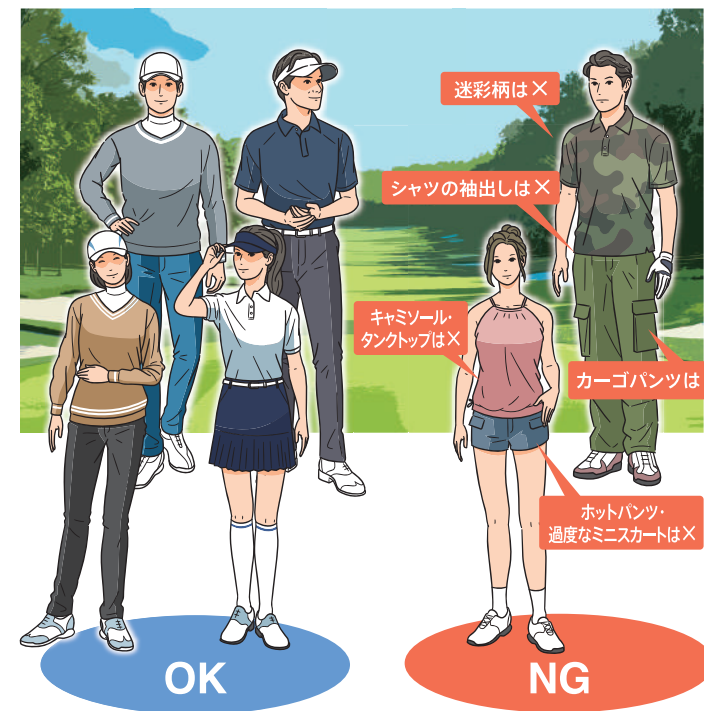

快適なクラブライフをお過ごしいただくために、紳士・淑女の交流の場にふさわしい、清潔でさわやかな服装を心掛けてください。

なお、本ドレスコードはご来場いただくゲストの皆様にもお守りいただくものですので、メンバーは同伴または紹介のゲストの方に事前に周知・徹底いただきますようお願いいたします。

来場／退場時 および クラブハウス内 ～来退場時のドレスコード～

- 1 ご来場時とプレー後はブレザーやジャケットをご着用ください。ただし夏季 (6～9月) および軽井沢リゾート・白河リゾート・札幌コースは任意。ジャンパー・ブルゾン類・Tシャツでのご来場は不可とします。
- 2 来退場時には襟付きシャツをご着用ください (女性のカットソーやワンピース、ノースリーブは可とします)。
- 3 サンダル、ゴルフシューズでのご来場はご遠慮ください。
- 4 クラブハウス内では脱帽してください。
- 5 雨具や防寒着のままでのレストランのご利用はお断りします。

～プレー中のドレスコード～ プレー時

- 1 シャツはポロカラー、タートルネック、モックネックシャツを着用可とします (女性のノースリーブは着用可、タンクトップ・キャミソールは不可とします)。
- 2 夏季の熱中症予防対策は例外として、いずれのシャツもズボンの中に入れてください (女性のオーバーブラウスは可とします)。
- 3 デニム素材、スエット素材、カーゴパンツ、女性の過度なミニスカート・ホットパンツの着用は不可とします。
- 4 機能性インナーシャツは襟付きシャツとの重ね着を前提に着用可とします (但し白、黒、グレーやネイビーなど彩度の低い色のものに限り)。
- 5 日焼け防止用アームカバー・フェイスカバーは着用可とします (但しクラブハウス内でははずしてください)。
- 6 メタルスパイクシューズの使用は禁止します。
- 7 タオルを首に巻いたり、肩にかけたり、腰に下げるなど周りのプレーヤーに不快感や違和感を与えるような嗜好は慎んでください。