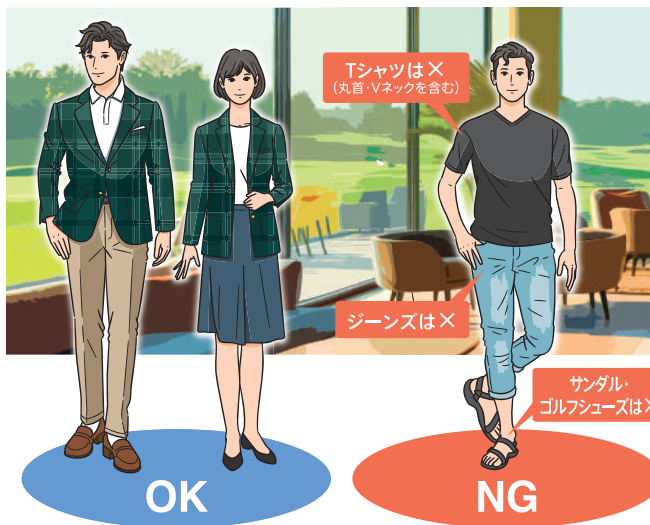

●喫煙はティーイングエリア付近、灰皿のある場所のみとし、兼用カート内は禁煙です (電子タバコを含む)。ご同伴の方に配慮をお願いします。

●使用するティーイングエリア以外には上がらないでください。

●バンカーの出入りは、ボールが一番近く、浅いところから出入りしてください。

●バンカーショットの後は、必ず砂を均してください。レーキは後続プレーヤーの邪魔にならないようバンカーの外に、進行方向に向けて置いてください。

●芝生の保護のため、ディボット跡、ボールマークは必ず修復してください

●コース内の目土にもご協力ください (プレーの進行の妨げにならない程度)

一般社団法人 太平洋クラブ

2025.1001

Dress Code

ご来場前に必ずお読みください

メンバー同士、メンバーご同伴やご紹介ゲストの方など太平洋クラブにはたくさんの「人」が集います。

ドレスコードを順守することはマナー・エチケットの基本の一つであり、お互いに不快感や違和感を与えないようにその場に適切な装いが求められます。

快適なクラブライフをお過ごしいただくために、紳士・淑女の交流の場にふさわしい、清潔でさわやかな服装を心掛けてください。

なお、本ドレスコードはご来場いただくゲストの皆様にもお守りいただくものですので、メンバーは同伴または紹介のゲストの方に事前に周知・徹底いただきますようお願いいたします。

来場／退場時 および クラブハウス内 ～来退場時のドレスコード～

- 1 ご来場時とプレー後はブレザーやジャケットをご着用ください。ただし夏季 (6～9月) および軽井沢リゾート・白河リゾート・札幌コースは任意。ジャンパー・ブルゾン類・Tシャツでのご来場は不可とします。
- 2 来退場時には襟付きシャツをご着用ください (女性のカットソーやワンピース、ノースリーブは可とします)。
- 3 サンダル、ゴルフシューズでのご来場はご遠慮ください。
- 4 クラブハウス内では脱帽してください。
- 5 雨具や防寒着のままでのレストランのご利用はお断りします。