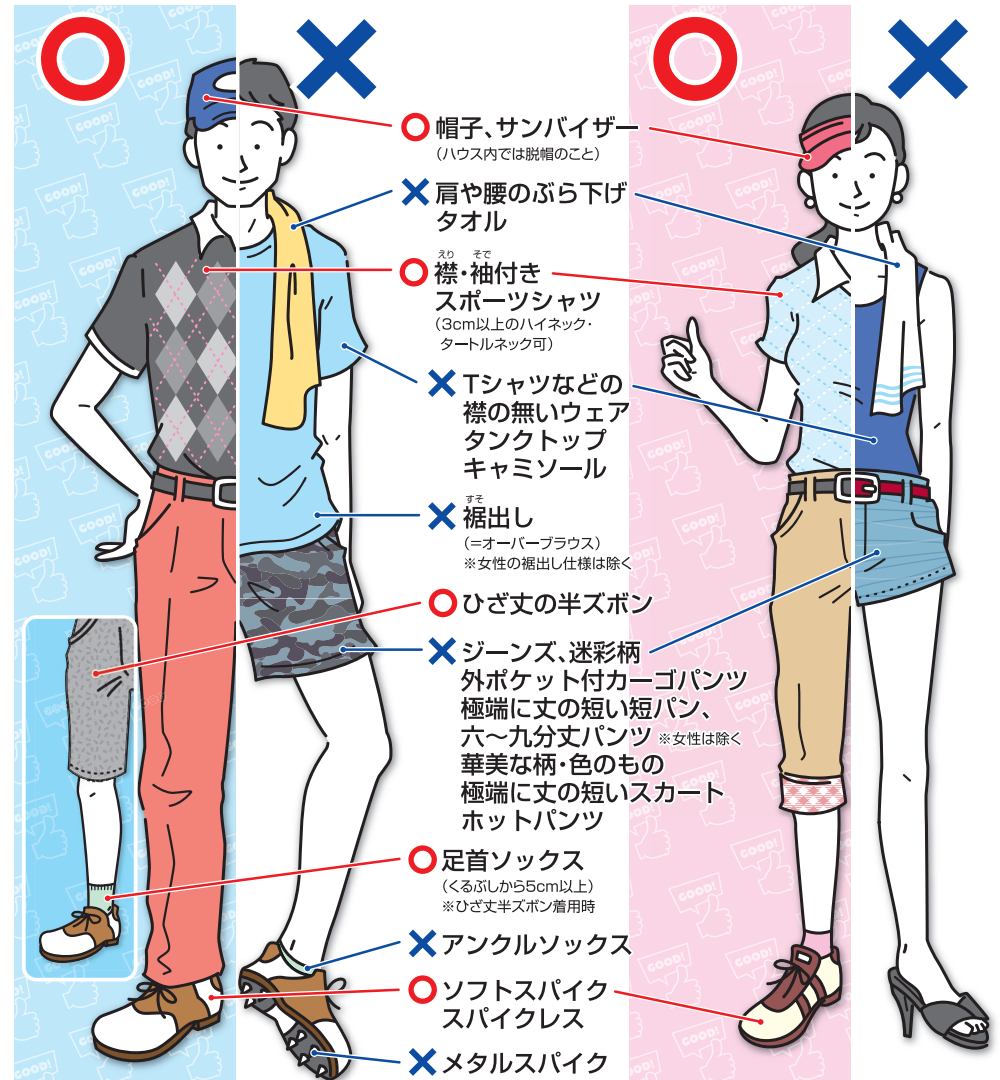

## セルフスタンドバックの取り扱いについてのお願い

セルフスタンドバックの取り扱いについては、破損・紛失防止の為、手荷物と同様にお客様ご自身で管理していただきますよう宜しくお願い致します。

本改訂につきましては、5月1日より施行とさせていただきます。

*Best Golf with Best Manners*

六甲国際ゴルフ倶楽部  
フェローシップ・エチケット委員会

六甲国際ゴルフ倶楽部では  
クラブハウスのご利用・プレーの際は  
下記のドレスコードを設けております