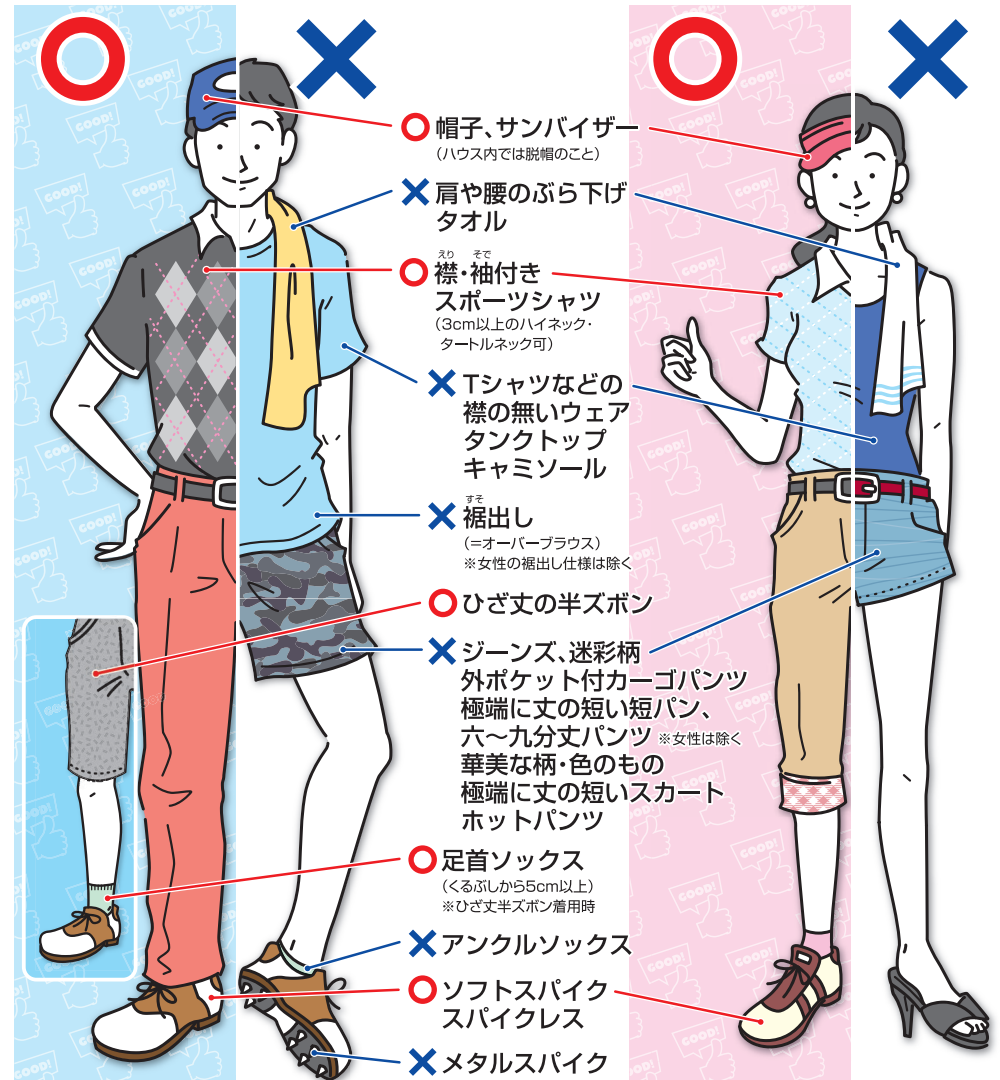

セルフスタンドバックの取り扱いについてのお願い

セルフスタンドバックの取り扱いについては、破損・紛失防止の為、手荷物と同様にお客様ご自身で管理していただきますよう宜しくお願い致します。
本改訂につきましては、5月1日より施行とさせていただきます。

Best Golf with Best Manners

六甲国際ゴルフ倶楽部
フェローシップ・エチケット委員会

六甲国際ゴルフ倶楽部では
クラブハウスのご利用・プレーの際は
下記のドレスコードを設けております