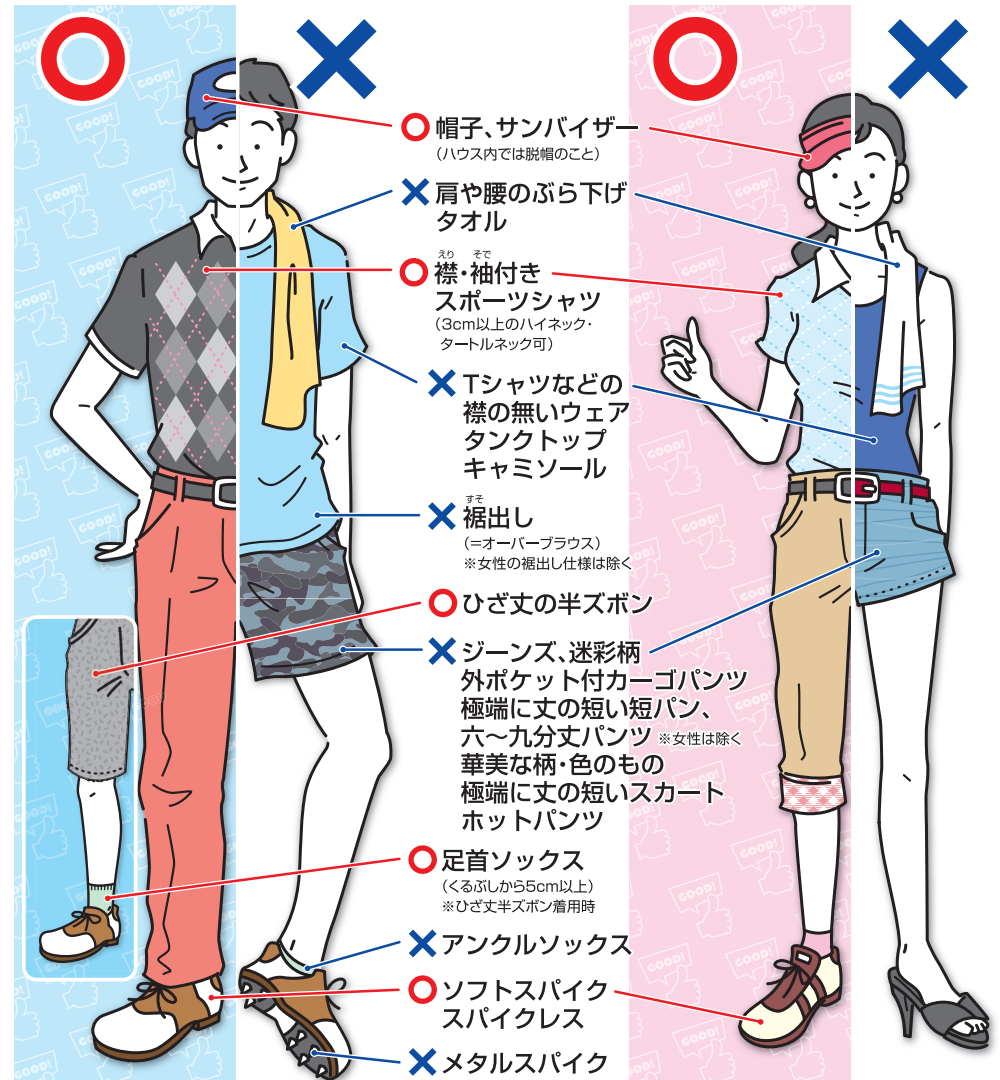

セルフスタンドバックの取り扱いについてのお願い

セルフスタンドバックの取り扱いについては、破損・紛失防止の為、手荷物と同様にお客様ご自身で管理していただきますよう宜しくお願い致します。
本改訂につきましては、5月1日より施行とさせていただきます。

Best Golf with Best Manners

六甲国際ゴルフ倶楽部
フェローシップ・エチケット委員会

六甲国際ゴルフ倶楽部では
クラブハウスのご利用・プレーの際は
下記のドレスコードを設けております

食堂内での帽子、レインウェア、ウィンドブレーカー、ジャンパーの着用はご遠慮ください。

六甲国際ゴルフ倶楽部

※開催コースのドレスコード基準を満たされていない方につきましては、当日ご入場をお断りさせていただく場合がございます。必ずジャケットの着用をお願いいたします。

<http://rokkokusai-kobe.jp/etiquette/index.html>

※組み合わせ公開後の変更は一切承りませんので予めご注意ください。