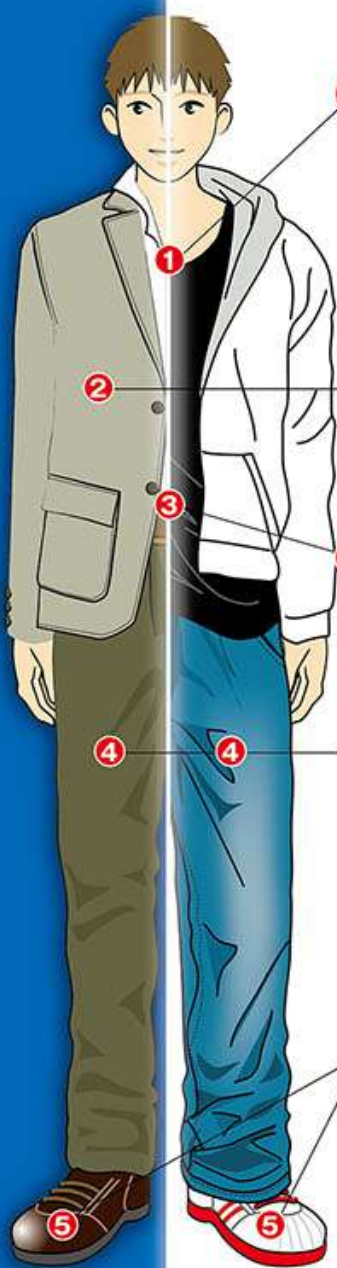

ご来場・退場時、プレー時の 服装について

守りましょうエチケットマナー

当クラブは、エチケット・マナーを重んじております。
スリッパ、げた履きやTシャツ・短パン等の
ゴルフプレーにそぐわない服装はご遠慮下さいませ。

ゴルフアの
基本です

ご来場・退場時

- ① ○ 襟付シャツが基本です
- ① × TシャツやVネックシャツ等
- ② ○ スーツやジャケット等、上着の着用が望ましい
- ② × ジャンパーやラフな上着等
- ③ × ズボンの上にはみ出すシャツ
- ④ ○ スラックスの着用
- ④ × ジーンズや作業着、ラフなズボン、半ズボン、迷彩柄等
- ⑤ ○ 革靴に近いもの
- ⑤ × ゲタ、草履、サンダル、スニーカー、ミュール、ハイヒール等

プレー時

- ① ○ バイザーやキャップの着用
- ② ○ 襟付シャツが基本です
- ② × TシャツやVネックシャツ等
- ③ × 腰や肩にぶら下げたタオル
- ④ × ズボンの上にはみ出すシャツ
- ⑤ ○ スラックスの着用が望ましい
- ⑤ × ジーンズや作業着、ラフなズボン等
- ⑥ ○ ソフトスパイク推奨
- ⑥ × メタルスパイク

ご注意 上記規則に反する行為があった場合、入場もしくは、プレーをお断りする場合がございます