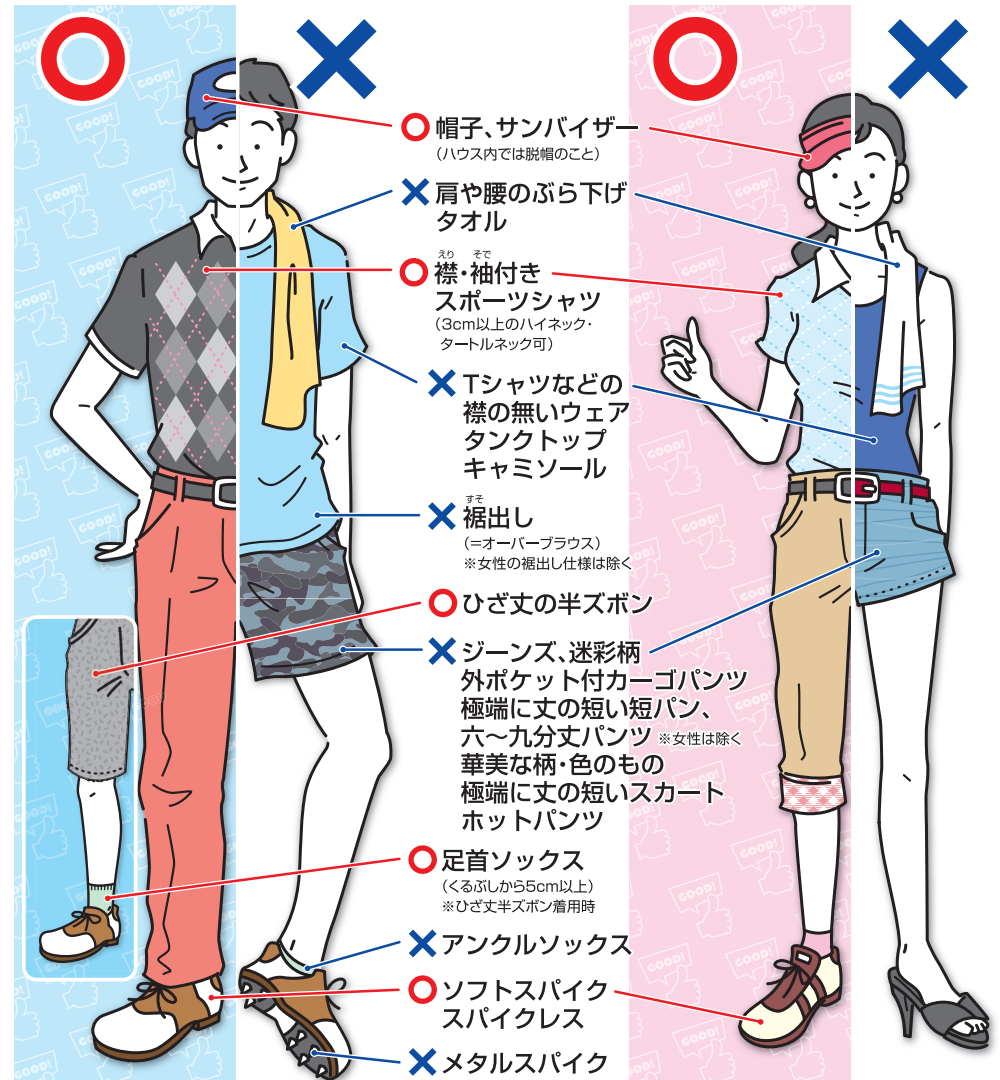

セルフスタンドバックの取り扱いについてのお願い

セルフスタンドバックの取り扱いについては、破損・紛失防止の為、手荷物と同様にお客様ご自身で管理していただきますよう宜しくお願い致します。
本改訂につきましては、5月1日より施行とさせていただきます。

Best Golf with Best Manners

六甲国際ゴルフ倶楽部
フェローシップ・エチケット委員会

六甲国際ゴルフ倶楽部では
クラブハウスのご利用・プレーの際は
下記のドレスコードを設けております

食堂内での帽子、レインウェア、ウィンドブレーカー、ジャンパーの着用はご遠慮ください。

六甲国際ゴルフ倶楽部

※開催コースのドレスコード基準を満たされていない方につきましては、当日ご入場をお断りさせていただく場合がございます。必ずジャケットの着用をお願いいたします。

<http://rokkokokusai-kobe.jp/etiquette/index.html>

※組み合わせ公開後の変更は一切承りませんので予めご注意ください。