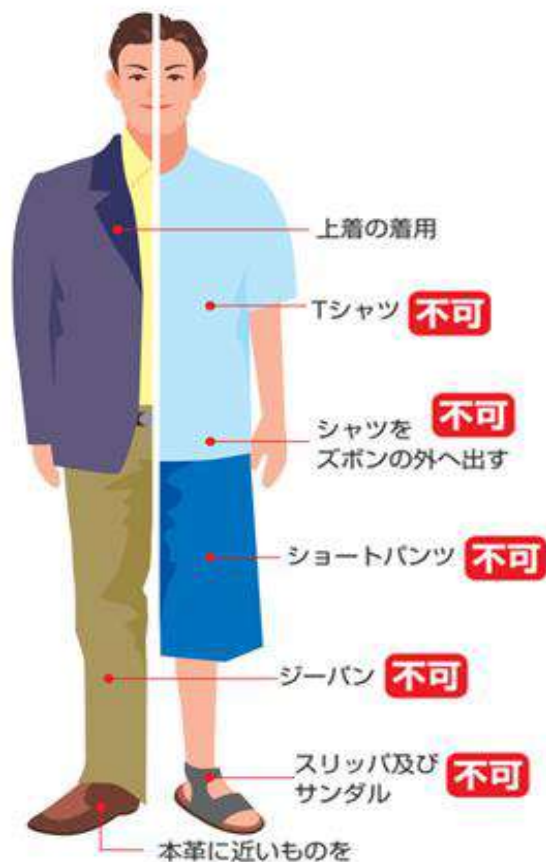

入退時の服装について

- ●シャツはズボンの中に入れてみましょう。
- ●ハーフパンツには、ハイソックスを履いて下さい。
- ●帽子の着用をお願いしております。

さりげなくお洒落に…

- ●ゴルフ場への入退時は上着の着用をお願いいたします。
- ●ジーンズやTシャツ、サンダルはご遠慮願います。