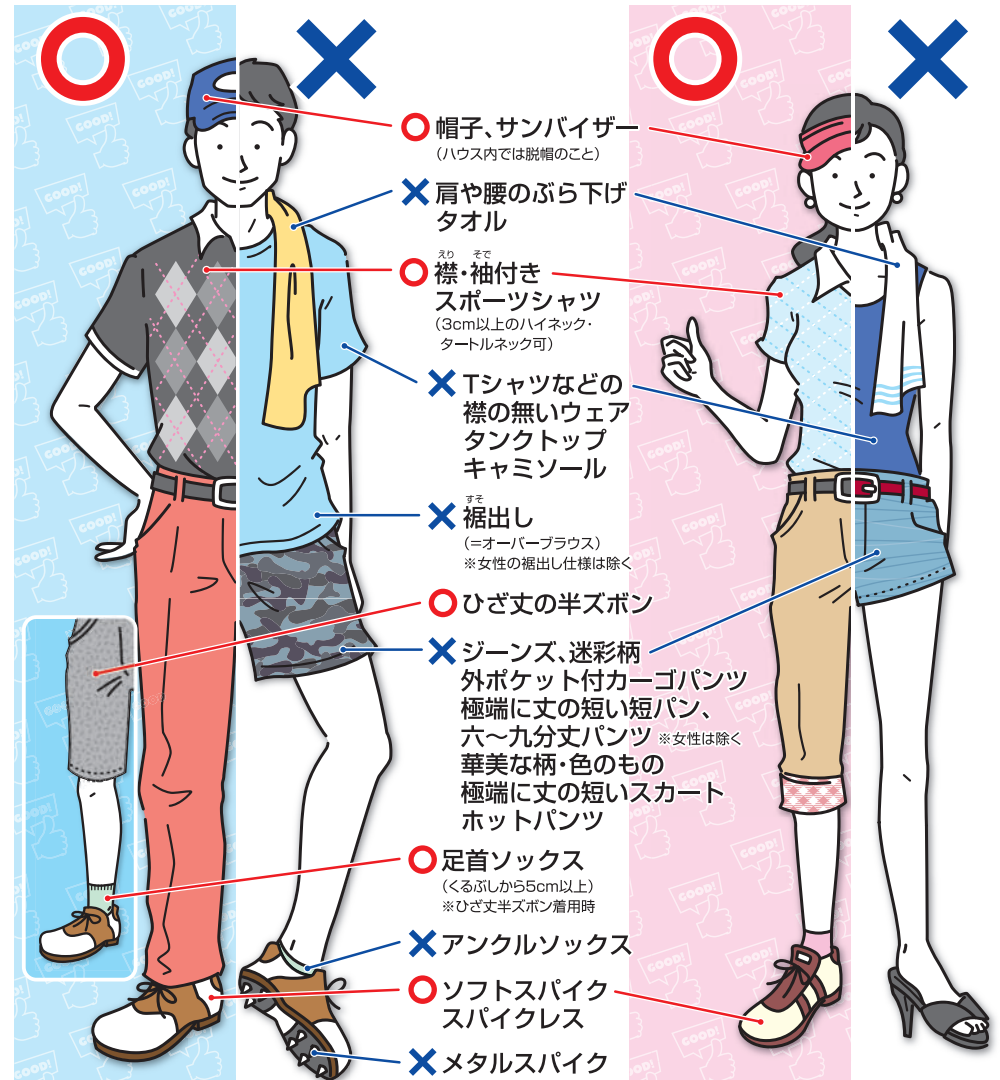

セルフスタンドバックの取り扱いについてのお願い

セルフスタンドバックの取り扱いについては、破損・紛失防止の為、手荷物と同様にお客様ご自身で管理していただきますよう宜しくお願い致します。

本改訂につきましては、5月1日より施行とさせていただきます。

Best Golf with Best Manners

六甲国際ゴルフ倶楽部
フェローシップ・エチケット委員会

六甲国際ゴルフ倶楽部では
クラブハウスのご利用・プレーの際は
下記のドレスコードを設けております

食堂内での帽子、レインウェア、ウィンドブレーカー、ジャンパーの着用はご遠慮ください。

六甲国際ゴルフ倶楽部

※開催コースのドレスコード基準を満たされていない方につきましては、当日ご入場をお断りさせていただく場合がございます。必ずジャケットの着用をお願いいたします。

<http://rokkokokusai-kobe.jp/etiquette/index.html>

※組み合わせ公開後の変更は一切承りませんので予めご注意ください。