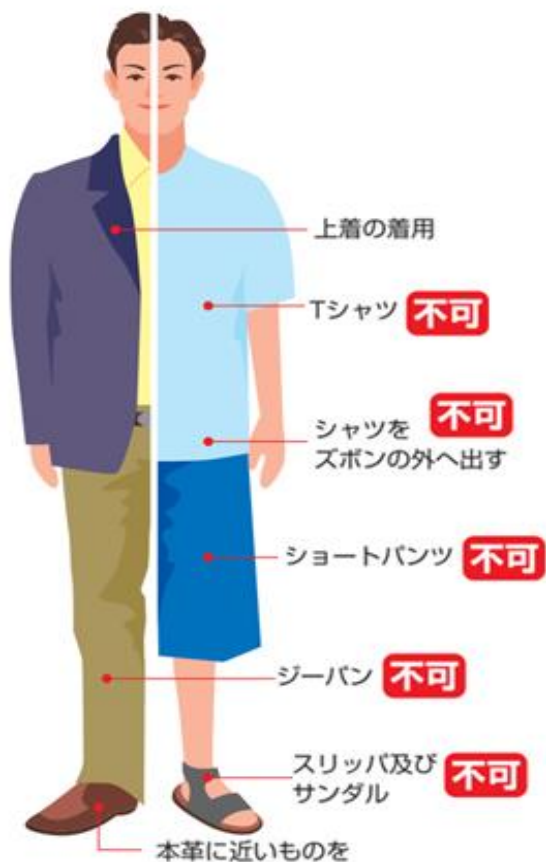

入退時の服装について

- ●シャツはズボンの中に入れてみましょう。
- ●ハーフパンツには、ハイソックスを履いて下さい。
- ●帽子の着用をお願いしております。

さりげなくお洒落に…

- ●ゴルフ場への入退時は上着の着用をお願いいたします。
- ●ジーンズやTシャツ、サンダルはご遠慮願います。