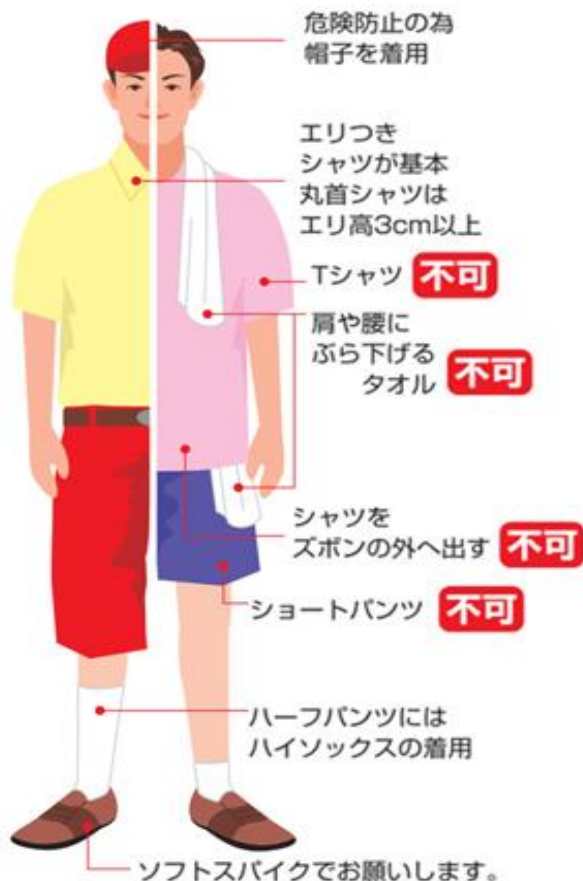

『エチケットを守り明るく楽しい プレーとなるようご協力下さい』

【遵守事項】

- ●各自スタート時間の30分前までには署名を済ませ組合せに変更がある場合は、速やかにスタート室またはフロントにご連絡下さい。
- ●着帽なきプレーヤーのラウンドはお断りいたします。
- ●スタートの組以外のティグラウンドへの立ち入りはご遠慮ください。
- ●指定場所以外での喫煙はご遠慮ください。
- ●前の組との間隔を空けないよう、ハーフ2時間15分を目安にプレー下さい。
- ●隣のコースに打ち込んだ場合、出入りするときは必ず挨拶をして下さい。
- ●来場時、プレー時の服装につきましては下のドレスコードを参考にお願いいたします。
  (ご同伴の方にもご承知置きください)

エチケットとマナーがゴルファーの基本です

ハウス内では
必ず帽子を
脱ぎましょう。

プレー中の服装について