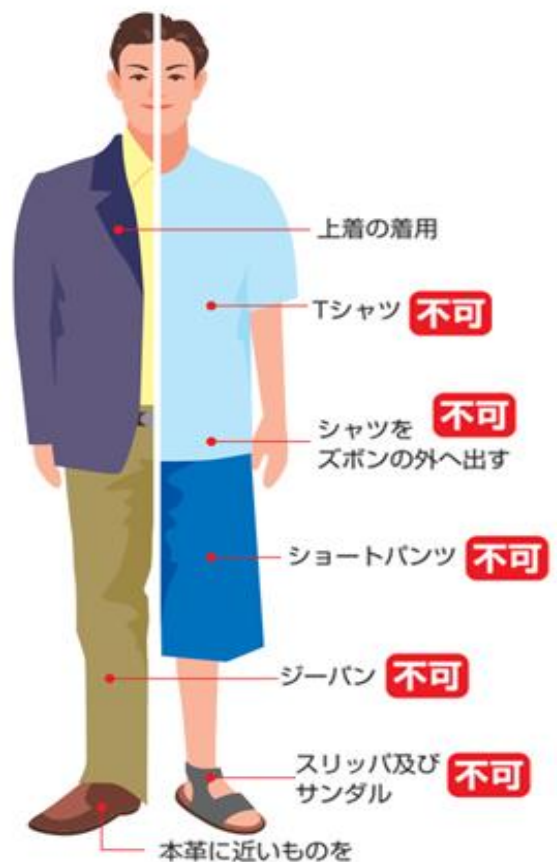

『エチケットを守り明るく楽しい プレーとなるようご協力下さい』

【遵守事項】

- 各自スタート時間の30分前までには署名を済ませ組合せに変更がある場合は、速やかにスタート室またはフロントにご連絡下さい。
- 着帽なきプレーヤーのラウンドはお断りいたします。
- スタートの組以外のティグラウンドへの立ち入りはご遠慮ください。
- 指定場所以外での喫煙はご遠慮ください。
- 前の組との間隔を空けないよう、ハーフ2時間15分を目安にプレー下さい。
- 隣のコースに打ち込んだ場合、出入りするときは必ず挨拶をして下さい。
- 来場時、プレー時の服装につきましては下のドレスコードを参考にお願いいたします。
(ご同伴の方にもご承知置きください)

エチケットとマナーがゴルファーの基本です

ハウス内では
必ず帽子を
脱ぎましょう。

プレー中の服装について

入退時の服装について

- シャツはズボンの中に入れてみましょう。
- ハーフパンツには、ハイソックスを履いて下さい。
- 帽子の着用をお願いしております。

さりげなくお洒落に…

- ゴルフ場への入退時は上着の着用をお願いいたします。
- ジーンズやTシャツ、サンダルはご遠慮願います。

※開催コースのドレスコード基準を満たされていない方につきましては、当日ご入場をお断りさせていただく場合がございます。