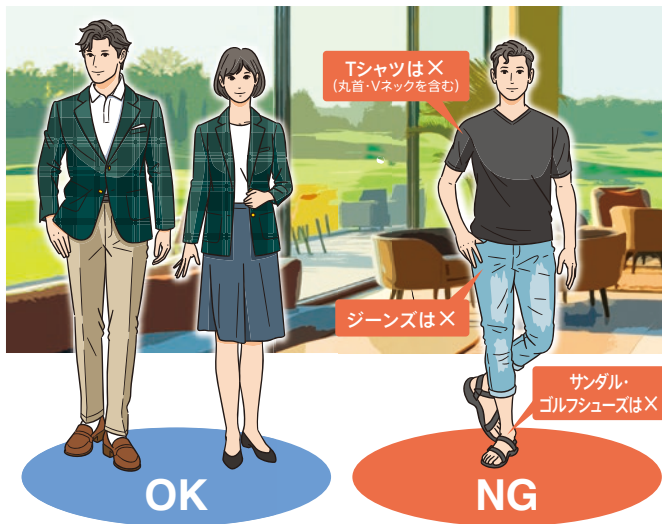

ご来場前に必ずお読みください

メンバー同士、メンバーご同伴やご紹介ゲストの方など太平洋クラブにはたくさんの「人」が集います。

ドレスコードを順守することはマナー・エチケットの基本の一つであり、お互いに不快感や違和感を与えないようにその場に適切な装いが求められます。

快適なクラブライフをお過ごしいただくために、紳士・淑女の交流の場にふさわしい、清潔でさわやかな服装を心掛けてください。

なお、本ドレスコードはご来場いただくゲストの皆様にもお守りいただくものですので、メンバーは同伴または紹介のゲストの方に事前に周知・徹底いただきますようお願いいたします。

来場／退場時 および クラブハウス内 ～来退場時のドレスコード～

- 1 ご来場時とプレー後はブレザーやジャケットをご着用ください。ただし夏季(6～9月)および軽井沢リゾート・白河リゾート・札幌コースは任意。
ジャンパー・ブルゾン類・Tシャツでのご来場は不可とします。
- 2 来退場時には襟付きシャツをご着用ください
(女性のカットソーやワンピース、ノースリーブは可とします)。
- 3 サンドル、ゴルフシューズでのご来場はご遠慮ください。
- 4 クラブハウス内では脱帽してください。
- 5 雨具や防寒着のままでのレストランのご利用はお断りします。