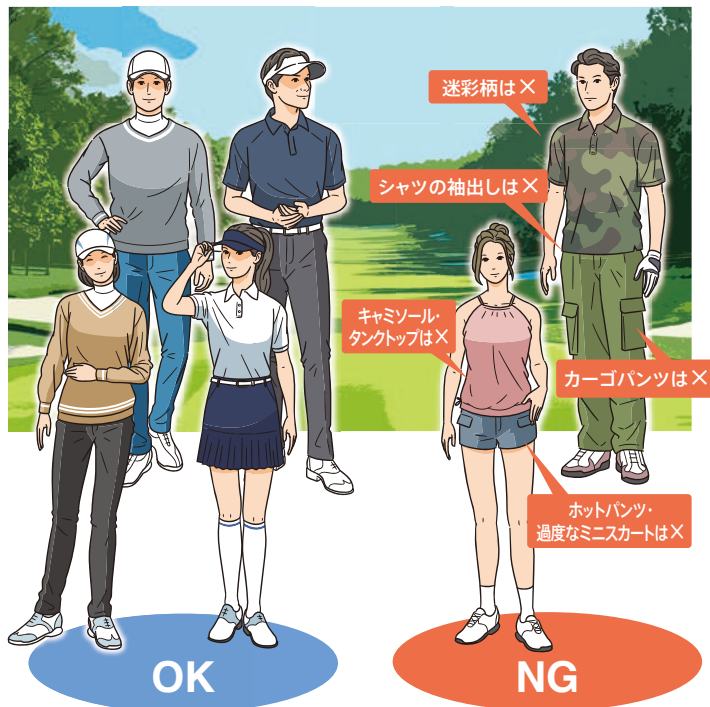

～プレー中のドレスコード～ プレー時

1. 1 シャツはポロカラー、タートルネック、モックネックシャツを着用可とします
   (女性のノースリーブは着用可、タンクトップ・キャミソールは不可とします)。
2. 2 夏季の熱中症予防対策は例外として、いずれのシャツもズボンの中に入れてください
   (女性のオーバーブラウスは可とします)。
3. 3 デニム素材、スエット素材、カーゴパンツ、女性の過度なミニスカート・ホットパンツの着用は不可とします。
4. 4 機能的インナーシャツは襟付きシャツとの重ね着を前提に着用可とします
   (但し白、黒、グレーやネイビーなど彩度の低い色のものに限りませう)。
5. 5 日焼け防止用アームカバー・フェイスカバーは着用可とします
   (但しクラブハウス内でははずしてください)。
6. 6 メタルスパイクシューズの使用は禁止とします。
7. 7 タオルを首に巻いたり、肩にかけたり、腰に下げるなど周りのプレーヤーに不快感や違和感を与えるような恰好は慎んでください。