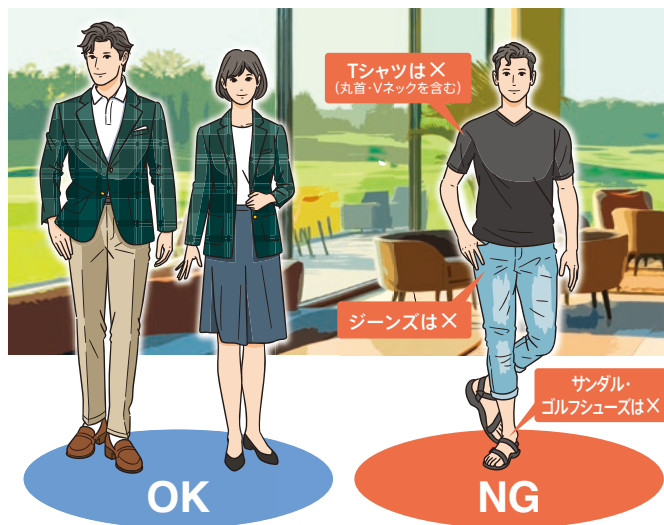

ご来場前に必ずお読みください

メンバー同士、メンバーご同伴やご紹介ゲストの方など太平洋クラブにはたくさんの「人」が集います。

ドレスコードを順守することはマナー・エチケットの基本の一つであり、お互いに不快感や違和感を与えないようにその場に適切な装いが求められます。

快適なクラブライフをお過ごしいただくために、紳士・淑女の交流の場にふさわしい、清潔でさわやかな服装を心掛けてください。

なお、本ドレスコードはご来場いただくゲストの皆様にもお守りいただくものですので、メンバーは同伴または紹介のゲストの方に事前に周知・徹底いただきますようお願いいたします。

来場／退場時 および クラブハウス内 ～来退場時のドレスコード～

- 1 ご来場時とプレー後はブレザーやジャケットをご着用ください。ただし夏季(6～9月)および軽井沢リゾート・白河リゾート・札幌コースは任意。
ジャンパー・ブルゾン類・Tシャツでのご来場は不可とします。
- 2 来退場時には襟付きシャツをご着用ください。
(女性のカットソーやワンピース、ノースリーブは可とします)。
- 3 サンドル、ゴルフシューズでのご来場はご遠慮ください。
- 4 クラブハウス内では脱帽してください。
- 5 雨具や防寒着のままでのレストランのご利用はお断りします。