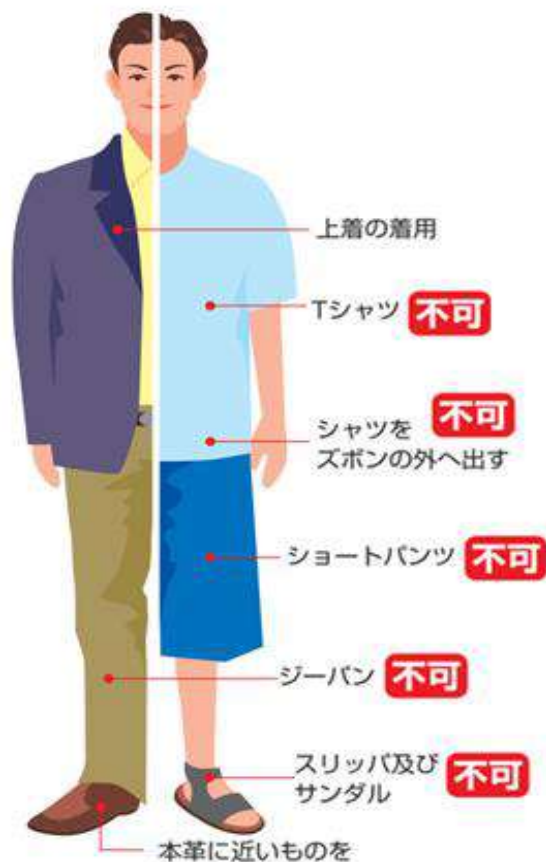

『エチケットを守り明るく楽しい プレーとなるようご協力下さい』

【遵守事項】

- 各自スタート時間の30分前までには署名を済ませ組合せに変更がある場合は、速やかにスタート室またはフロントにご連絡下さい。
- 着帽なきプレーヤーのラウンドはお断りいたします。
- スタートの組以外のティグラウンドへの立ち入りはご遠慮ください。
- 指定場所以外での喫煙はご遠慮ください。
- 前の組との間隔を空けないよう、ハーフ2時間15分を目安にプレー下さい。
- 隣のコースに打ち込んだ場合、出入りするときは必ず挨拶をして下さい。
- 来場時、プレー時の服装につきましては下のドレスコードを参考にお願いいたします。
(ご同伴の方にもご承知置きください)

エチケットとマナーがゴルファーの基本です

ハウス内では
必ず帽子を
脱ぎましょう。

プレー中の服装について

入退時の服装について

- シャツはズボンの中に入れてみましょう。
- ハーフパンツには、ハイソックスを履いて下さい。
- 帽子の着用をお願いしております。

さりげなくお洒落に…

- ゴルフ場への入退時は上着の着用をお願いいたします。
- ジーンズやTシャツ、サンダルはご遠慮願います。

※開催コースのドレスコード基準を満たされていない方につきましては、当日ご入場をお断りさせていただく場合がございます。