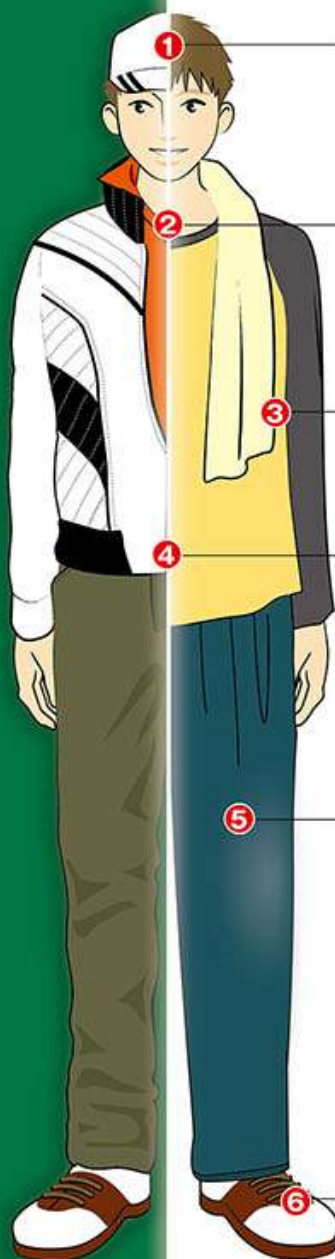

ご来場・退場時、プレー時の 服装について

守りましょうエチケットマナー

当クラブは、エチケット・マナーを重んじております。
スリッパ、げた履きやTシャツ・短パン等の
ゴルフプレーにそぐわない服装はご遠慮下さいませ。

ゴルフアの
基本です

ご来場・退場時

- ① ○ 襟付シャツが基本です
- ① × TシャツやVネックシャツ等
- ② ○ スーツやジャケット等、上着の着用が望ましい
- ② × ジャンパーやラフな上着等
- ③ × ズボンの上にはみ出すシャツ
- ④ ○ スラックスの着用
- ④ × ジーンズや作業着、ラフなズボン、半ズボン、迷彩柄等
- ⑤ ○ 革靴に近いもの
- ⑤ × ゲタ、草履、サンダル、スニーカー、ミュール、ハイヒール等

プレー時

- ① ○ バイザーやキャップの着用
- ② ○ 襟付シャツが基本です
- ② × TシャツやVネックシャツ等
- ③ × 腰や肩にぶら下げたタオル
- ④ × ズボンの上にはみ出すシャツ
- ⑤ ○ スラックスの着用が望ましい
- ⑤ × ジーンズや作業着、ラフなズボン等
- ⑥ ○ ソフトスパイク推奨
- ⑥ × メタルスパイク

ご注意 上記規則に反する行為があった場合、入場もしくは、プレーをお断りする場合がございます